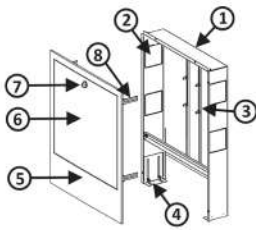

AIS KLIMA

ES MANUAL DE MONTAJE DE LOS ARMARIOS PARA COLECTORES
EN MANIFOLD CABINETS, INSTALLATION MANUAL