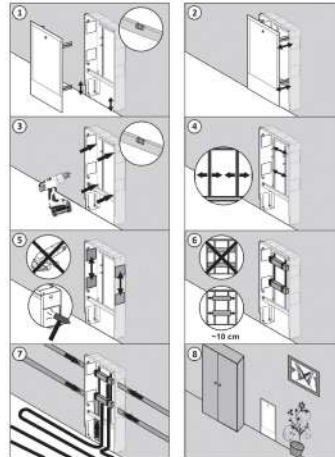

AIS KLIMA

ES MANUAL DE MONTAJE DE LOS ARMARIOS PARA COLECTORES
EN MANIFOLD CABINETS, INSTALLATION MANUAL